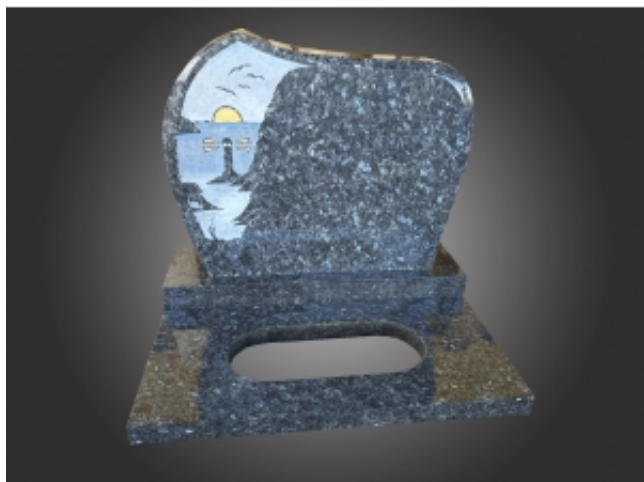

Link do produktu: <https://www.granitowo.pl/nr-z015nagrobek-zachodnigranit-labradorwymiar-75x60-cm-p-466.html>

### Granit: Labrador

## Opis produktu

Nowoczesny pomnik w stylu zachodnim - Niemcy, Norwegia. Tablica profilowana z motywem latarni. Cokół i podstawa z wycięciem na kwiaty

**Granit:** Labrador  
**Długość podstawy:** 75 cm  
**Szerokość podstawy:** 60 cm

**Zapraszamy do zapoznania się również z naszą ofertą produktów dostępnych od ręki na [Facebook'u](#).**

Oferta nie stanowi oferty handlowej w rozumieniu kodeksu cywilnego.

Nowoczesny pomnik w stylu zachodnim, nawiązujący do wzornictwa niemieckiego i norweskiego, o wymiarach 75 na 60 cm. Wykonany z granitu Labrador - Kamienia o fascynującym, ciemnym zabarwieniu z mieniącymi się kryształami, niezwykle trwałego i odpornego na czas. Posiada profilowaną tablicę ozdobioną motywem latarni. Cokół i podstawa nagrobka mają wycięcie na kwiaty. Chcemy, aby to miejsce pamięci było unikalnym hołdem. Ten pomnik oferuje możliwości personalizacji. Poza bazowym Labrador, dostępne są inne kamienie i kolory. Profilowana tablica, motyw latarni (lub inny), cokół i podstawa z wycięciem na kwiaty można modyfikować. Z największą troską i empatią pomożemy dobrać formę tablicy napisowej, inskrypcje i wszelkie detale, które uczynią to miejsce wyjątkowym. Służymy Państwu naszym doświadczeniem.