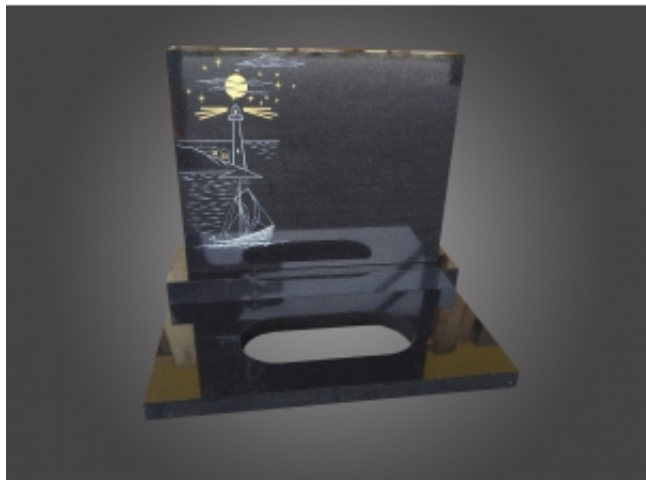

Link do produktu: <https://www.granitowo.pl/nr-z012nagrobek-zachodnigranit-szwed-twymiar-70x60-cm-p-463.html>

### Nagrobek zachodni

Granit: Szwed T  
Wymiar: 70x60 cm

Cena	<b>7 258,00 zł</b>
Dostępność	<b>Na zamówienie</b>
Numer katalogowy	<b>Z012</b>
Producent	<b>Kamieniarstwo Siedlecki s.c.</b>

## Opis produktu

Nowoczesny pomnik w stylu zachodnim - Niemcy, Norwegia. Prosta tablica z motywem latarni. Cokół i podstawa z wycięciem na kwiaty

**Granit:** Szwed T

**Długość podstawy:** 70 cm

**Szerokość podstawy:** 60 cm

**Zapraszamy do zapoznania się również z naszą ofertą produktów dostępnych od ręki na [Facebook'u](#).**

Oferta nie stanowi oferty handlowej w rozumieniu kodeksu cywilnego.

Nowoczesny pomnik w stylu zachodnim, nawiązujący do wzornictwa niemieckiego i norweskiego, o wymiarach 70 na 60 cm. Wykonany ze szwedzkiego granitu Szwed T - Kamienia pochodzącego ze Szwecji, trwałego i odpornego na czynniki środowiskowe. Charakteryzuje się prostą tablicą z motywem latarni. Cokół i podstawa nagrobka posiadają wycięcie na kwiaty. By pomnik odzwierciedlał indywidualność, oferujemy możliwości personalizacji. Poza bazowym Szwed T, dostępne są inne kamienie i kolory. Prosta tablica, motyw latarni (lub inny), cokół i podstawa z wycięciem na kwiaty można modyfikować. Z pełnym zrozumieniem i taktem pomożemy dobrać inskrypcje, symbole i wszelkie detale, które uczynią to miejsce wyjątkowym. Jesteśmy obok, by służyć wsparciem.