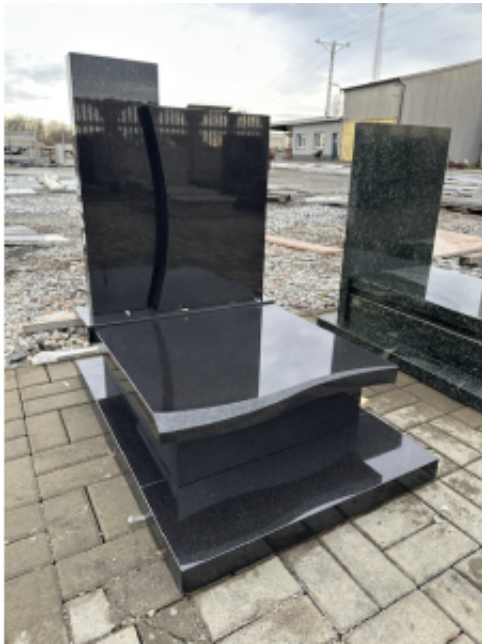

Link do produktu: <https://www.granitowo.pl/nr-w044nagrobek-z-ekspozycji-granit-szwed-mwymiar-100x70-cm-p-870.html>

Nr W044

Nagrobek z ekspozycji

Granit: Szwed M

Wymiar: 100x70 cm

Cena	6 260,00 zł
Dostępność	Dostępny
Numer katalogowy	W044-100x70
Producent	Kamieniarstwo Siedlecki S.C.

Opis produktu

Ten elegancki pomnik urnowy wykonany z ciemnego, polerowanego granitu to połączenie minimalizmu i wyrazistej formy. Zastosowany nowoczesny kamień o głębokim, lśniącym wykończeniu podkreśla prestiżowy charakter realizacji. Charakterystyczne, delikatnie wyprofilowane wcięcie w płycie pionowej nadaje bryle lekkości i indywidualnego stylu. Solidna, wielopoziomowa podstawa zapewnia stabilność oraz wysoką odporność na warunki atmosferyczne. Ten pomnik cmentarny doskonale sprawdzi się jako estetyczne i trwałe miejsce pamięci dla urny. Starannie dopracowane detale oraz precyzyjne łączenia elementów świadczą o wysokiej jakości wykonania. Model dostępny jest jako nagrobek od ręki, co umożliwia szybką realizację i montaż na cmentarzu. To propozycja dla osób poszukujących nowoczesnego wzornictwa, trwałości oraz ponadczasowej elegancji w formie upamiętnienia bliskiej osoby.

Rodzaj grobu: Nagrobek urnowy / dziecięcy

Granit: Szwed M

Drugi granit:

Długość podstawy: 100 cm

Szerokość podstawy: 70 cm

Nr magazynowy: 5520

Nagrobek prezentowany na zdjęciu możemy wykonać w każdym wymiarze i z każdego innego kamienia z naszej oferty wg indywidualnego zamówienia klienta.