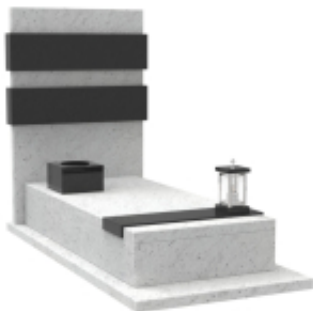

Link do produktu: <https://www.granitowo.pl/nr-p217pomnik-pojedynczygranit-perfect-whitewymiar-235x105-cm-p-818.html>

### Granit: Perfect White

## Opis produktu

Ten nagrobek grobowcowy wykonany z jasnego granitu z kontrastowymi czarnymi elementami wyróżnia się prostą, elegancką formą. Geometryczna bryła oraz poziome płyty dekoracyjne sprawiają, że jest to jeden z modeli zaliczanych do kategorii nowoczesne nagrobki. Solidne materiały zapewniają wysoką trwałość i odporność na warunki atmosferyczne przez długie lata. Przemysłany układ płyt, podnosi funkcjonalność całości. Nagrobek oferuje czytelną i estetyczną przestrzeń pod personalizację napisów. Model ten dostępny jest również jako nagrobki dostępne od ręki, co pozwala na szybką realizację zamówienia. To doskonały wybór dla osób poszukujących estetycznego rozwiązania w rozsądnej cenie, dlatego zalicza się także do kategorii tanie nagrobki.