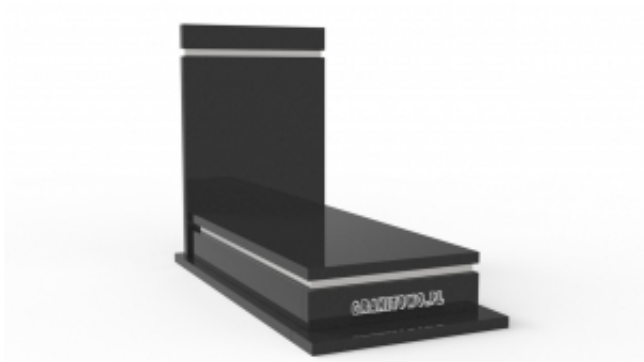

Link do produktu: <https://www.granitowo.pl/nr-p213nagrobek-granitowygranit-pilot-blackwymiar-250x120-cm-p-798.html>

Nr P213

Nagrobek granitowy

Granit: Pilot Black

Wymiar: 250x120 cm

Cena	24 453,00 zł
Dostępność	Na zamówienie
Numer katalogowy	P213-250x120
Producent	Kamieniarstwo Siedlecki s.c.

Opis produktu

Nowoczesny, minimalistyczny model pomnika cmentarnego wykonany z dwóch kolorów granitów. Na płycie kryjącej odznaczony krzyż.

Granit: Pilot Black
Długość podstawy: 250 cm
Szerokość podstawy: 120 cm

Nagrobek prezentowany na zdjęciu możemy wykonać w każdym wymiarze i z każdego innego kamienia z naszej oferty wg indywidualnego zamówienia klienta.

Cena obejmuje:

- wykonanie nagrobka granitowego wg podanego powyżej wymiaru
- wykończenie dodatkowe wg opisu i zdjęcia
- tablicę granitową bez napisu wg wzoru znajdującego się na zdjęciu

Cena nie obejmuje :

- widocznych dodatków takich jak wazony, krzyże, wizerunki, róże itp.
- transportu i montażu
- liternictwa
- wykonania fundamentu w przypadku grobów ziemnych lub opaski fundamentowej w przypadku grobowców

Zapraszamy do zapoznania się również z naszą ofertą produktów dostępnych od ręki na [Facebook'u](#).

Oferta nie stanowi oferty handlowej w rozumieniu kodeksu cywilnego.

W chwilach zadumy po stracie, wybór pomnika to gest utrwalający wspomnienia w prostej, nowoczesnej formie. Ten nowoczesny, minimalistyczny model pomnika cmentarnego o wymiarach 250x120 cm, wykonany z dwóch kolorów granitów, w tym granitu Pilot Black – Kamień o bardzo ciemnej, niemal czarnej barwie, odznaczający się wyjątkową twardością i długowiecznością. Na płycie kryjącej odznaczony jest krzyż. Aby pomnik stał się w pełni osobistym wyrazem pamięci, dostępne są liczne możliwości personalizacji kolorystycznej – można wybrać inne połączenia granitów. Minimalistyczna forma nagrobka i umiejscowienie odnalonego krzyża na płycie kryjącej można dostosować. Z pełnym zrozumieniem i empatią prowadzimy Państwa przez proces wyboru tablicy napisowej, inskrypcji i symboli. Służymy Państwu naszym doświadczeniem i wsparciem.

Produkt posiada dodatkowe opcje: