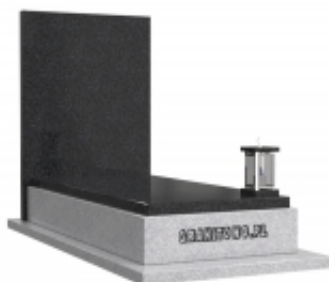

Link do produktu: <https://www.granitowo.pl/nr-p199nagrobek-pojedynczygranit-tarnwymiar-235x105-cm-p-635.html>

Nr P199 Nagrobek pojedynczy Granit: Tarn Wymiar: 235x105 cm

Cena	8 810,00 zł
Dostępność	Na zamówienie
Numer katalogowy	P199-235x105
Producent	Kamieniarstwo Siedlecki s.c.

Opis produktu

Prosty i klasyczny nagrobek cmentarny. Płyta kryjąca prosta położna w pół grubości ram stojących. Tablica prosta stoi na posadzce nagrobka.

Granit: Tarn

Długość podstawy: 235 cm

Szerokość podstawy: 105 cm

Zapraszamy do zapoznania się również z naszą ofertą produktów dostępnych od ręki na [Facebook'u](#).

Oferta nie stanowi oferty handlowej w rozumieniu kodeksu cywilnego.

W chwilach zadumy po stracie, wybór pomnika to gest utrwalający wspomnienia w prostej, klasycznej formie. Ten prosty i klasyczny nagrobek cmentarny, o wymiarach 235x105 cm, wykonany z granitu Tarn – bardzo ciemnego granitu, odpornego na działanie czasu, o głębokiej, czarnej barwie. Płyta kryjąca jest prosta położna w pół grubości ram stojących. Tablica, również prosta, stoi bezpośrednio na posadzce nagrobka. Aby pomnik stał się w pełni osobistym wyrazem pamięci, dostępne są możliwości jego adaptacji. Poza bazowym granitem Tarn, można wybrać inny kolor kamienia. Grubość płyty kryjącej i ramy stojącej można dostosować. Umieszczenie prostej tablicy stojącej na posadzce również może być zmienione. Z pełnym zrozumieniem i empatią prowadzimy Państwa przez proces wyboru inskrypcji, symboli i wszelkich detali.