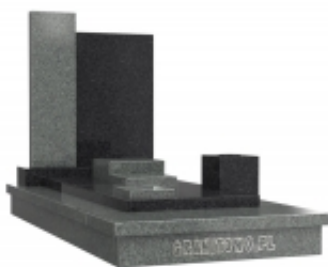

Link do produktu: <https://www.granitowo.pl/nr-p198nagrobek-pojedynczygranit-kuru-greywymiar-250x120-cm-p-742.html>

Nr P198 Nagrobek pojedynczy Granit: Kuru Grey Wymiar: 250x120 cm

Cena	12 754,00 zł
Dostępność	Na zamówienie
Numer katalogowy	P198-250x120
Producent	Kamieniarstwo Siedlecki s.c.

Opis produktu

Nowoczesny nagrobek cmentarny. Na górnej płycie kryjącej 3 ozdobne kwadraty w różnej grubości. Tablica napisowa dzielona na dwie części. W płycie kryjącej wcięty niewielki wazon granitowy.

Granit: Kuru Grey
Długość podstawy: 250 cm
Szerokość podstawy: 120 cm

Nagrobek prezentowany na zdjęciu możemy wykonać w każdym wymiarze i z każdego innego kamienia z naszej oferty wg indywidualnego zamówienia klienta.

Zapraszamy do zapoznania się również z naszą ofertą produktów dostępnych od ręki na [Facebook'u](#).

Oferta nie stanowi oferty handlowej w rozumieniu kodeksu cywilnego.

Decydując o ostatnim miejscu spoczynku, ważna jest trwałość i nowoczesny design. Ten nowoczesny nagrobek cmentarny, o wymiarach 250x120 cm, wykonany z granitu Kuru Grey – Kamień w jednolitym odcieniu szarości, charakteryzującego się solidnością i odpornością. Na górnej płycie kryjącej 3 ozdobne kwadraty o różnej grubości. Tablica napisowa dzielona na dwie części. W płycie kryjącej wcięty niewielki wazon granitowy. Aby pomnik stał się w pełni osobistym wyrazem pamięci, dostępne są opcje dopasowania. Poza bazowym Kuru Grey, można wybrać inny kolor kamienia na ozdobne kwadraty i wazon. Kształt, liczba i rozmieszczenie kwadratów oraz forma wazonu można modyfikować. Dwuczęściowa tablica napisowa pozwala na elastyczną aranżację treści. Z pełnym zrozumieniem i empatią pomożemy w doborze inskrypcji i symboli.