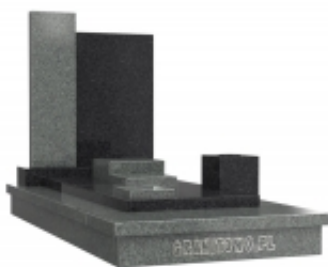

Link do produktu: <https://www.granitowo.pl/nr-p198nagrobek-pojedynczygranit-kuru-greywymiar-235x105-cm-p-634.html>

Nr P198 Nagrobek pojedynczy Granit: Kuru Grey Wymiar: 235x105 cm

Cena	10 105,00 zł
Dostępność	Na zamówienie
Numer katalogowy	P198-235x105
Producent	Kamieniarstwo Siedlecki s.c.

Opis produktu

Nowoczesny nagrobek cmentarny. Na górnej płycie kryjącej 3 ozdobne kwadraty w różnej grubości. Tablica napisowa dzielona na dwie części. W płycie kryjącej wcięty niewielki wazon granitowy.

Granit: Kuru Grey
Długość podstawy: 235 cm
Szerokość podstawy: 105 cm

Nagrobek prezentowany na zdjęciu możemy wykonać w każdym wymiarze i z każdego innego kamienia z naszej oferty wg indywidualnego zamówienia klienta.

Zapraszamy do zapoznania się również z naszą ofertą produktów dostępnych od ręki na [Facebook'u](#).

Oferta nie stanowi oferty handlowej w rozumieniu kodeksu cywilnego.

Decydując o ostatnim miejscu spoczynku, ważna jest trwałość i nowoczesny design. Ten nowoczesny nagrobek cmentarny, o wymiarach 235x105 cm, wykonany z granitu Kuru Grey – kamienia w jednolitym odcieniu szarości, charakteryzującego się solidnością i odpornością. Na górnej płycie kryjącej umieszczono 3 ozdobne kwadraty o różnej grubości. Tablica napisowa jest dzielona na dwie części. W płycie kryjącej wcięty niewielki wazon granitowy. Aby pomnik stał się w pełni osobistym wyrazem pamięci, dostępne są opcje dopasowania. Poza bazowym Kuru Grey, można wybrać inny kolor kamienia na ozdobne kwadraty i wazon. Kształt, liczba i rozmieszczenie kwadratów oraz forma wazonu można modyfikować. Dwuczęściowa tablica napisowa pozwala na elastyczną aranżację treści. Z pełnym zrozumieniem i empatią pomożemy w doborze inskrypcji i symboli. Służymy Państwu naszym doświadczeniem i wsparciem.