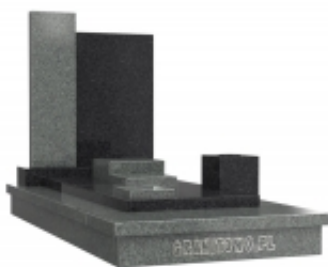

Link do produktu: <https://www.granitowo.pl/nr-p198nagrobek-pojedynczygranit-kuru-greywymiar-235x105-cm-p-634.html>

## Nr P198 Nagrobek pojedynczy Granit: Kuru Grey Wymiar: 235x105 cm

Cena	<b>10 105,00 zł</b>
Dostępność	<b>Na zamówienie</b>
Numer katalogowy	<b>P198-235x105</b>
Producent	<b>Kamieniarstwo Siedlecki s.c.</b>

### Opis produktu

Nowoczesny nagrobek cmentarny. Na górnej płycie kryjącej 3 ozdobne kwadraty w różnej grubości. Tablica napisowa dzielona na dwie części. W płycie kryjącej wcięty niewielki wazon granitowy.

**Granit:** Kuru Grey  
**Długość podstawy:** 235 cm  
**Szerokość podstawy:** 105 cm

**Nagrobek prezentowany na zdjęciu możemy wykonać w każdym wymiarze i z każdego innego kamienia z naszej oferty wg indywidualnego zamówienia klienta.**