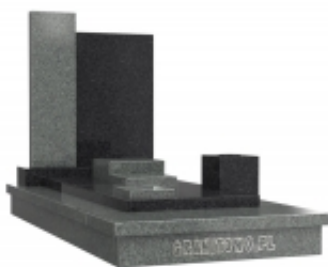

Link do produktu: <https://www.granitowo.pl/nr-p198nagrobek-pojedynczygranit-kuru-greywymiar-190x90-cm-p-450.html>