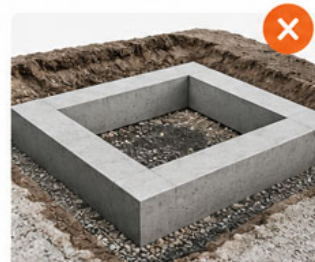

Wykonania fundamentu

w przypadku grobów ziemnych lub opaski fundamentowej w przypadku grobowców.

Cena dotyczy nagrobka granitowego zgodnie z opisem produktu:

wykonanie nagrobka wg podanego wymiaru, wykończenie dodatkowe wg opisu i zdjęcia, tablica granitowa bez napisu.