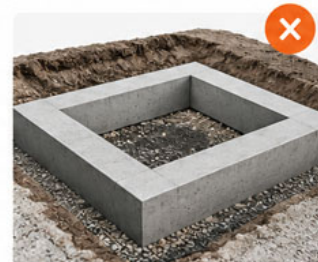

Wykonania fundamentu

w przypadku grobów ziemnych lub opaski fundamentowej w przypadku grobowców.

Cena dotyczy nagrobka granitowego zgodnie z opisem produktu:

wykonanie nagrobka wg podanego wymiaru, wykończenie dodatkowe wg opisu i zdjęcia, tablica granitowa bez napisu.