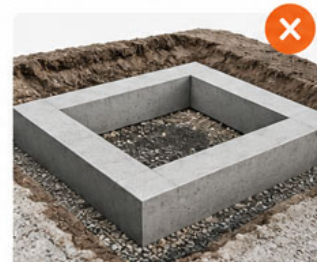

Wykonania fundamentu

w przypadku grobów ziemnych lub opaski fundamentowej w przypadku grobowców.

Cena dotyczy nagrobka granitowego zgodnie z opisem produktu:

wykonanie nagrobka wg podanego wymiaru, wykończenie dodatkowe wg opisu i zdjęcia, tablica granitowa bez napisu.