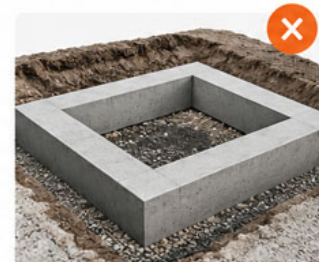

Wykonania fundamentu

w przypadku grobów ziemnych lub opaski fundamentowej w przypadku grobowców.

Cena dotyczy nagrobka granitowego zgodnie z opisem produktu:

wykonanie nagrobka wg podanego wymiaru, wykończenie dodatkowe wg opisu i zdjęcia, tablica granitowa bez napisu.