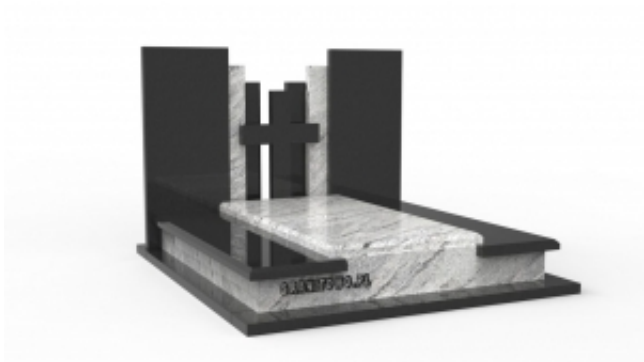

Link do produktu: <https://www.granitowo.pl/nr-d043nagrobek-podwojnygranit-viscont-whitewymiar-235x210-cm-p-783.html>

Nr D043

Nagrobek podwójny

Granit: Viscont White

Wymiar: 235x210 cm

Cena	35 151,00 zł
Dostępność	Na zamówienie
Numer katalogowy	D043-235x210
Producent	Kamieniarstwo Siedlecki s.c.

Opis produktu

Nagrobek w nowoczesnym stylu. Pomnik podwójny cmentarny. Trzy płyty kryjące w różnych poziomach. Bazowym kolorem jest czarny granit z dodatkami z Viscont White'a. Pomiedzy tablicami ozdobny krzyż. Wykończenie krawędzi płyt kryjących - szeroka faza.

Zapraszamy do zapoznania się również z naszą ofertą produktów dostępnych od ręki na [Facebook'u](#).

Oferta nie stanowi oferty handlowej w rozumieniu kodeksu cywilnego.

Nagrobek w nowoczesnym stylu. Pomnik podwójny cmentarny. Trzy płyty kryjące w różnych poziomach. Bazowym kolorem jest czarny granit z dodatkami z Viscont White'a. Pomiedzy tablicami ozdobny krzyż. Wykończenie krawędzi płyt kryjących - szeroka faza. (235x210 cm, Viscont White) W chwilach zadumy po stracie, wybór pomnika to gest utrwalający wspomnienia w nowoczesnym stylu. Ten pomnik podwójny cmentarny o wymiarach 235x210 cm. Bazowym kolorem jest czarny granit z dodatkami z Viscont White'a - Jasny granit z delikatnymi, wirującymi wzorami, elegancki i bardzo odporny, doskonale prezentuje się w podwójnych, nowoczesnych modelach. Trzy płyty kryjące w różnych poziomach. Pomiedzy tablicami ozdobny krzyż. Wykończenie krawędzi płyt kryjących - szeroka faza. Aby pomnik stał się w pełni osobistym wyrazem pamięci, dostępne są liczne możliwości personalizacji kolorystycznej - można wybrać inne połączenia granitów. Kształt i rozmieszczenie trzech płyt w różnych poziomach, szeroka faza, ozdobny krzyż pomiedzy tablicami można modyfikować. Z pełnym zrozumieniem i empatią prowadzimy Państwa przez proces wyboru inskrypcji, symboli i wszelkich detali.