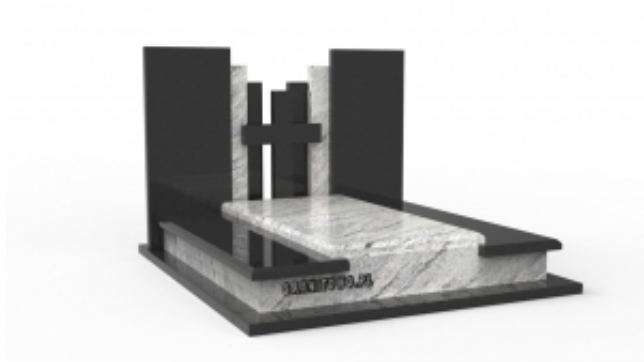

Link do produktu: <https://www.granitowo.pl/nr-d043nagrobek-podwojnygranit-viscont-whitewymiar-190x170-cm-p-456.html>

Nr D043

Nagrobek podwójny

Granit: Viscont White

Wymiar: 190x170 cm

Cena	21 406,00 zł
Dostępność	Na zamówienie
Numer katalogowy	D043-190x170
Producent	Kamieniarstwo Siedlecki s.c.

Opis produktu

'Nagrobek w nowoczesnym stylu. Pomnik podwójny cmentarny. Trzy płyty kryjące w różnych poziomach. Bazowym kolorem jest czarny granit z dodatkami z Viscont White" a. Pomiędzy tablicami ozdobny krzyż. Wykończenie krawędzi płyt kryjących - szeroka faza.

Granit: Viscont White

Długość podstawy: 190 cm

Szerokość podstawy: 170 cm

Nagrobek prezentowany na zdjęciu możemy wykonać w każdym wymiarze i z każdego innego kamienia z naszej oferty wg indywidualnego zamówienia klienta.