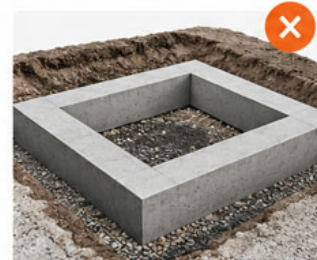

Wykonania fundamentu

w przypadku grobów ziemnych lub opaski fundamentowej w przypadku grobowców.

Cena dotyczy nagrobka granitowego zgodnie z opisem produktu:

wykonanie nagrobka wg podanego wymiaru, wykończenie dodatkowe wg opisu i zdjęcia, tablica granitowa bez napisu.