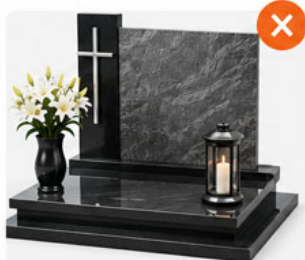

CENA NIE OBEJMUJE

Poniższe elementy nie są wliczone w cenę nagrobka.

Dodatków widocznych na zdjęciach

wazony, krzyże, wizerunki, róże i inne dekoracje.